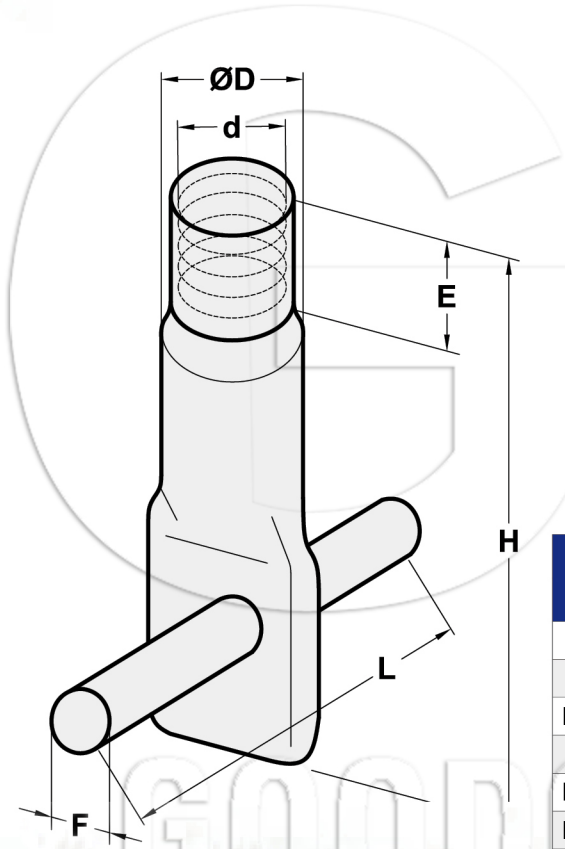

FIXING SOCKETS WITH CROSS PIN

Item Code	WLL (kn)	Dimensions (mm)					
		d	D	E	H	F	L
M12×60	5	12	17	13	60	10	50
M16×80	8	16	22.5	17	80	12	50
M16×100	10	16	22.5	17	100	12	50
M20×95	12	20	27	20	95	14	85
M20×115	13	20	27	20	115	14	85
M24×120	18	24	32	24	120	14	85
M30×150	27.5	30	40	30	150	16	100