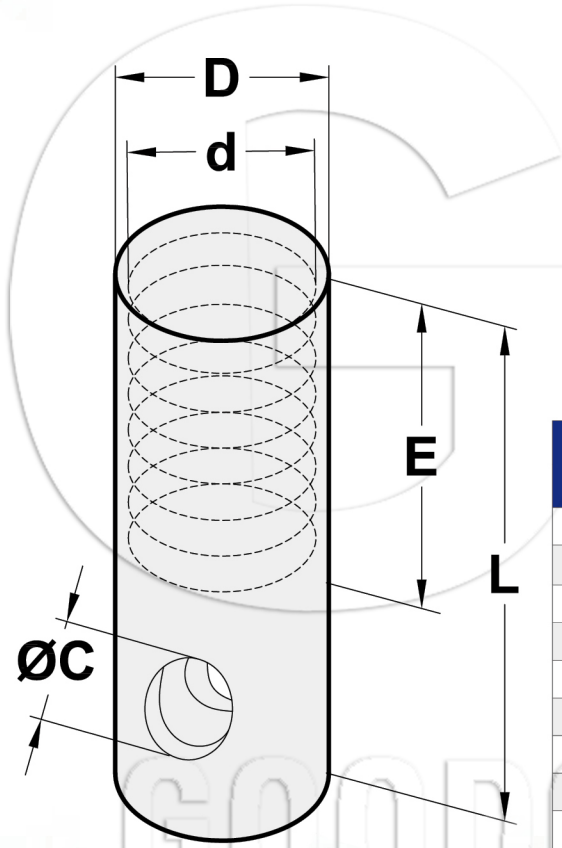

# LIFTING ROUND THREAD SOCKET PLATED

Item Code	SWL (kg)	Dimensions (mm)				
		d	D	C	E	L
M12×40	500	M12×1.75	15	8	20	40
M14×47	800	M14×2	18	11	25	47
M16×55	1200	M16×2	21	13	27	55
M18×65	1600	M18×2.5	24	13	34	65
M20×67	2000	M20×2.5	27.2	15.5	35	67
M24×77	2500	M24×3	31	18	43	77
M30×105	4000	M30×3.5	39.5	22.5	56	105
M35×125	6300	M35×4	47	27	68	125
M42×145	8000	M42×4.5	54	32	80	145
M52×195	12500	M52×5	67.2	40	97	195