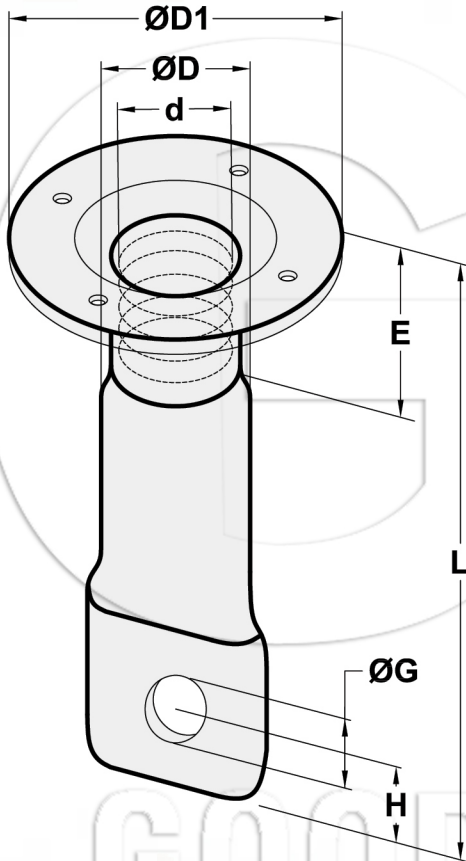

FIXING SOCKETS WITH HOLE AND NAILING PLATE

Item Code	SWL (kg)	Dimensions (mm)						
		d	D	D1	E	L	G	H
M10×50	350	10	13	34	10	50	6.2	12
M12×70	500	12	16	40	12	70	7.2	17
M16×80	800	16	22	44	16	80	12.2	22
M16×100	1000	16	22	44	16	100	9.2	22
M20×100	1250	20	27	48	20	100	12.2	22
M24×120	1800	24	32	57	24	120	14.2	25