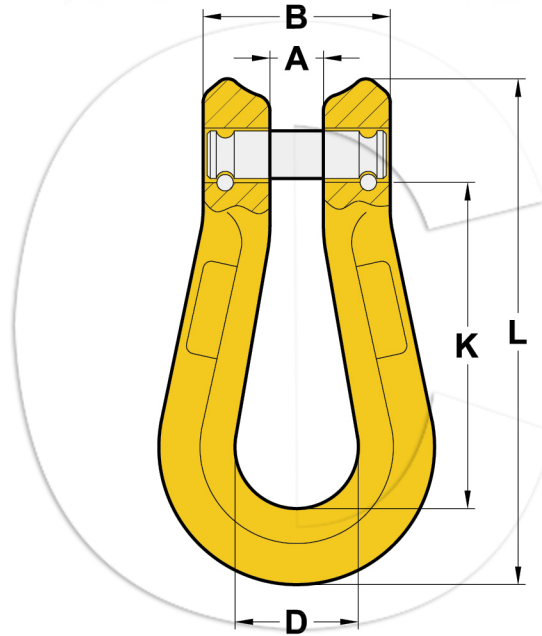

# G80 LONG OMEGA LINK

Size	Weight Each (kg)	Working Load Limit (t)	Breaking Load Limit (t)	A ± 0.5	B ± 1.2	D ± 1	K ± 1.5	L ± 2
6	0.12	1.12	4.48	8	28	20	47.5	75
7/8	0.17	2.0	8.0	10	32.5	25	59	92
10	0.43	3.15	12.6	13	45.5	30	78.5	123
13	1	5.3	21.2	15	57.5	46	94	154