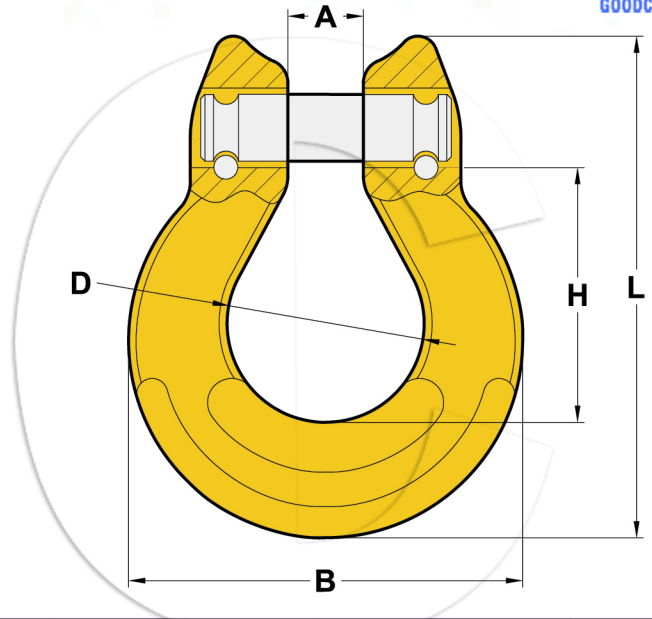

G80 OMEGA LINK

Size	Weight Each (kg)	Working Load Limit (t)	Breaking Load Limit (t)	A ± 0.5	B ± 2	D ± 1	H ± 1.5	L ± 2
6	0.12	1.12	4.48	8	41	20.5	25	52
7/8	0.22	2.0	8.0	10	52	23.5	35	68.5
10	0.36	3.15	12.6	12	62	31.5	40.5	81
13	0.71	5.3	21.2	15	81	41	54	108
16	1.3	8	32	19	99	49.5	64	126
20	2.2	12.5	50	23	118	58	75.6	152