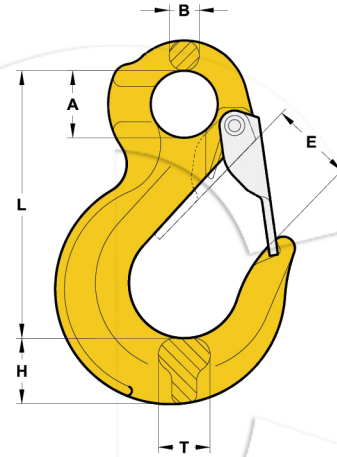

G80 EYE SLING HOOK WITH CAST LATCH

Size	Weight Each (kg)	Working Load Limit (t)	Breaking Load Limit (t)	B ± 2	E ± 1	H ± 1	L ± 1	A ± 1	T ± 1
6-8	0.3	1.12	4.48	29	24	20	88	20	16
7/8-8	0.4	2	8	34	30	23	112	25	20
10-8	0.9	3.15	12.6	44	34	31	136	38	23
13-8	1.7	5.3	21.2	52	39	38	175	43	28
16-8	3.2	8	32	60	46	47	208	50	32
20-8	5.8	12.5	50	83	48	48	257	63	43
22-8	8.5	15	60	88	71	62	286	62	50
26-8	13	21.2	84.8	95.5	81	80	314	64	60
32-8	17	31.5	126	160	102	86	394	88	65