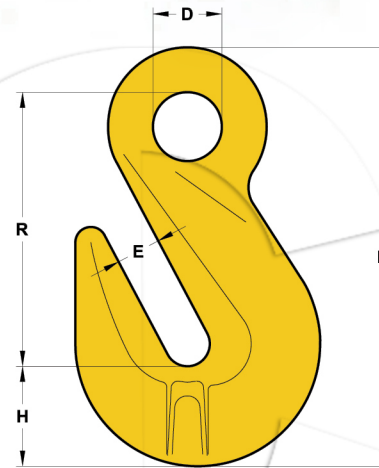

G80 EYE SHORTENING GRAB HOOK

Size	Weight Each (kg)	Working Load Limit (t)	Breaking Load Limit (t)	$E \pm 0.5$	$D \pm 1$	$H \pm 1$	$R \pm 2$	$L \pm 2$
6-8	0.14	1.12	4.48	8	13.5	17.9	51.4	75.3
7/8-8	0.245	2	8	10.8	18	20	61.5	91.2
10-8	0.65	3.15	12.6	13	20	29	80	122
13-8	1.39	5.3	21.2	16.5	26	42.8	99.7	158
16-8	2.2	8	32	20	30.5	47.7	104	169
20-8	4.6	12.5	50	25	37.5	56	140	219
22-8	8.2	15	60	28	44	68	165	259
26-8	9.8	21.2	84.8	30	44	77	188.8	298
32-8	19.4	31.5	126	38	57	95	228	361