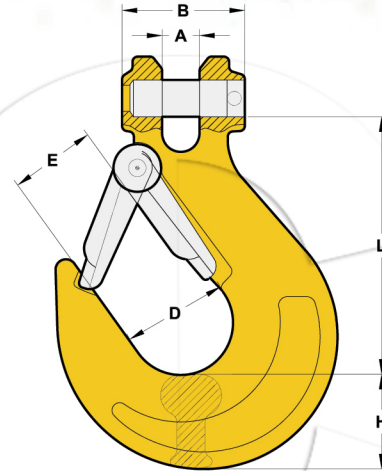

# G80 CLEVIS SELFLOCK HOOK WITH CAST LATCH

Size	Weight Each (kg)	Working Load Limit (t)	Breaking Load Limit (t)	A ± 0.5	B ± 1.5	D ± 1	H ± 1	L ± 2	E ± 1
6-8	0.32	1.12	4.48	8	32	35	23	76	26
7/8-8	0.48	2	8	9.5	37	37	32.5	85.5	29
10-8	0.95	3.15	12.6	13	49	46	35	104	39
13-8	1.8	5.3	21.2	16.5	56.5	56	42.5	128	47
16-8	3.4	8	32	21.5	70.5	60	54	150	55
20-8	6	12.5	50	24	77	79	58	180	61
22-8	10.4	15	60	27	91	101	62	213	72
26-8	14.5	21.2	84.8	30	117	115	75	250	85
32-8	27	31.5	126	35	150	140	88	317	106