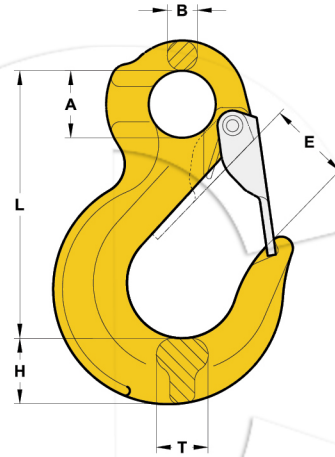

G80 EYE SLING HOOK WITH CAST LATCH

Size	Weight Each (kg)	Working Load Limit (t)	Breaking Load Limit (t)	B ± 2	E ± 1	H ± 1	L ± 1	A ± 1	T ± 1
6-8	0.3	1.12	4.48	29	24	20	88	20	16
7/8-8	0.4	2	8	34	30	23	112	25	20
10-8	0.9	3.15	12.6	44	34	31	136	38	23
13-8	1.7	5.3	21.2	52	39	38	175	43	28
16-8	3.2	8	32	60	46	47	208	50	32
20-8	5.8	12.5	50	83	48	48	257	63	43
22-8	8.5	15	60	88	71	62	286	62	50
26-8	13	21.2	84.8	95.5	81	80	314	64	60
32-8	17	31.5	126	160	102	86	394	88	65