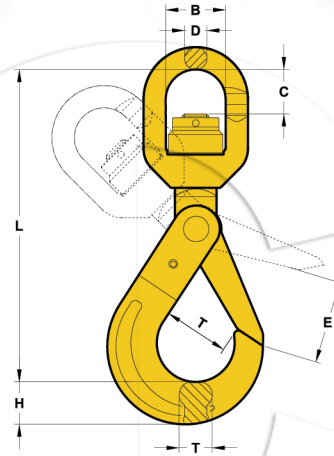

# G80 SWIVEL SELFLOCK HOOK

Size	Weight Each (kg)	Working Load Limit (t)	Breaking Load Limit (t)	B ± 1	C ± 2.5	D ± 1	L ± 2	T ± 1.5	H ± 1	E ± 2
6-8	0.71	1.12	4.48	32.5	22	11.25	150.5	34	19.5	29
7/8-8	1.1	2	8	35.5	26	12.5	186	46	24	34
10-8	2.0	3.15	12.6	42	34	15	217	56	30	44
13-8	4.0	5.3	21.2	50	38.5	16	262	69	40	52
16-8	7.3	8	32	61	55	21.5	332.5	86	50.5	60
20-8	11.6	12.5	50	72	61	26	363	100	55	83
22-8	16.0	15	60	95	95	33	351	98	67	88
26-8	21.5	21.2	84.8	122	115	42	452	110	75	95.5
32-8	79	31.5	126	140	126	52	680	166	97	150