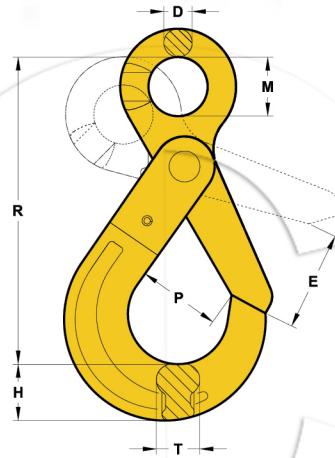

G80 EYE SELFLOCK HOOK

Size	Weight Each (kg)	Working Load Limit (t)	Breaking Load Limit (t)	M ± 1	R ± 2.5	D ± 1	P ± 1	H ± 1	E ± 2	T ± 1
6-8	0.5	1.12	4.48	22	110.5	10	34	19.5	28	15
7/8-8	0.8	2	8	25	136	12	46	24	34	20
10-8	1.43	3.15	12.6	32	171	15	56	30	44	26
13-8	2.86	5.3	21.2	40.5	208.5	19.5	69	40	52	30
16-8	5.64	8	32	56	257.5	22	86	50.5	60	36
20-8	7.6	12.5	50	64.5	275	27	100	55	81	48
22-8	13	15	60	70	320	30	98	67	82	49
26-8	18	21.2	84.8	80	363	34	110	75	110	56
32-8	44.5	31.5	126	105	472	45	166	97	168	63