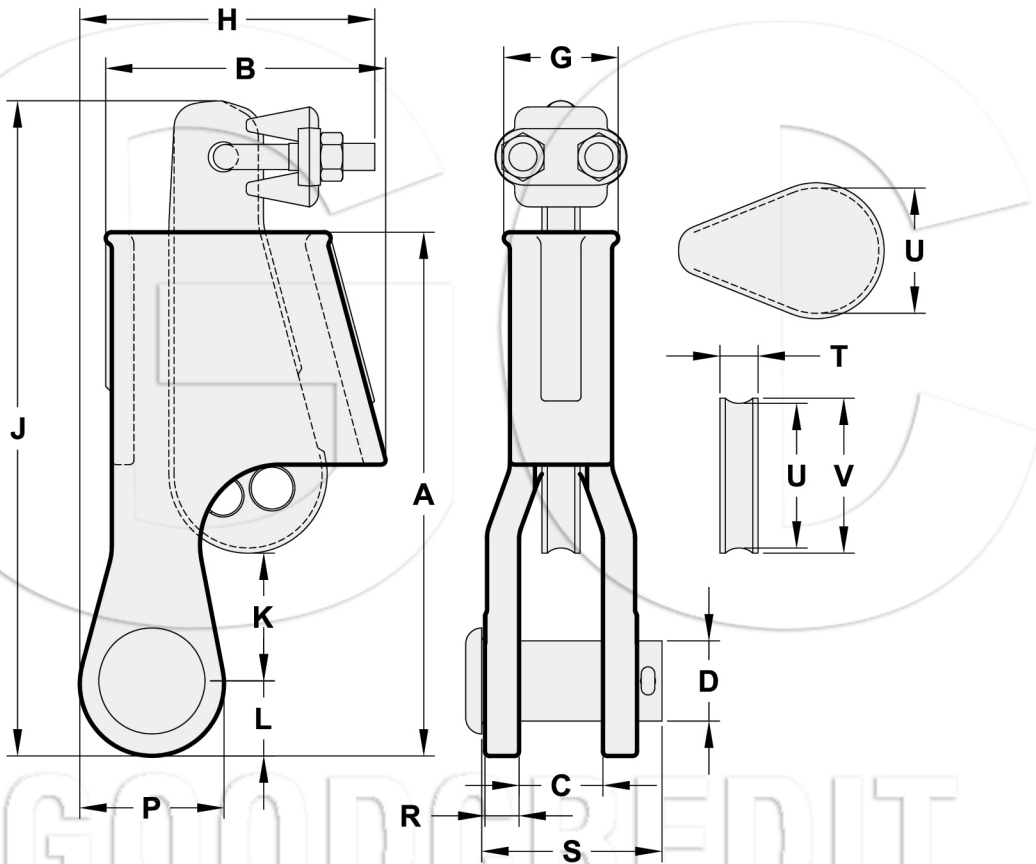

# S421T WEDGE SOCKETS

Wire Rope Size		Weight Each (lbs)	Dimensions (in)														
(in)	(mm)		A	B	C	D	G	H	J	K	L	P	R	S	T	U	V
3/8	9-10	3.18	5.69	2.72	0.81	0.81	1.38	3.06	7.80	1.88	0.88	1.56	0.44	2.13	0.44	1.25	1.38
1/2	11-13	6.15	6.88	3.47	1.00	1.00	1.62	3.76	8.91	1.26	1.06	1.94	0.50	2.56	0.53	1.75	1.88
5/8	14-16	9.70	8.25	4.30	1.25	1.19	2.12	4.47	10.75	1.99	1.22	2.25	0.56	3.25	0.69	2.00	2.19
3/4	18-19	14.50	9.88	5.12	1.50	1.38	2.44	5.28	12.36	2.41	1.40	2.63	0.66	3.63	0.78	2.34	2.56
7/8	20-22	21.50	11.25	5.85	1.75	1.63	2.69	6.16	14.37	2.48	1.67	3.13	0.75	4.31	0.88	2.69	2.94
1	24-26	30.75	12.81	6.32	2.00	2.00	2.94	6.96	16.29	3.04	2.00	3.75	0.88	4.70	1.03	2.88	3.28
1-1/8	28	45.30	14.38	6.92	2.25	2.25	3.31	7.62	18.34	2.56	2.25	4.25	1.00	5.44	1.10	3.25	3.56
1-1/4	30-32	64.90	16.34	8.73	2.62	2.62	3.56	9.39	20.48	2.94	2.34	4.50	1.06	6.13	1.19	4.62	4.94