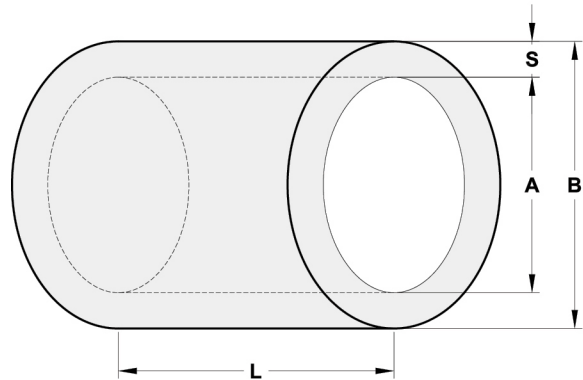

SEAMLESS ALUMINIUM ROUND SLEEVES

Ferrule Code	Weight Per 1000 (kg)	Dimensions (in)			
		A	B	S	L
#6	8	11	16	2.5	25
#7	12	12.7	18.5	2.9	30
#8	18	14.6	21.2	3.3	34
#9	25	16.4	23.8	3.7	38
#10	33	18.1	26.3	4.1	42
#11	45	20	29	4.5	47
#12	57	21.8	31.6	4.9	50
#13	74	23.6	34.4	5.4	55
#14	92	25.4	37	5.8	59
#15	138	29	42.4	6.7	67
#18	212	32.5	48.5	8	76
#20	380	36	58	11	84
#22	440	39.5	61.5	11	92
#24	530	43.1	65.5	11.2	101
#26	660	46.7	70.5	11.9	109
#28	760	51.2	75	11.9	118
#30	930	54.6	80	12.7	126
#32	1110	58.2	85	13.4	134
#34	1390	61.4	91	14.8	143
#36	1570	65	95	15	152
#38	1830	68.4	100	15.8	160
#40	2140	72.8	106	16.6	168
#44	2820	79.6	116	18.2	184
#48	3620	86.4	126	19.8	200
#52	4560	93.2	136	21.4	216
#56	5680	101	147	23	232
#60	7000	108.8	158	24.6	248
#65	10500	119.2	176	28.4	284
#70	11730	125	185	30	294
#75	14360	134	198	32	315
#80	17300	142	210	34	336
#85	20900	153	225	36	357
#90	24900	164	240	38	378
#95	28800	175	250	40	399
#100	34200	184	268	42	420