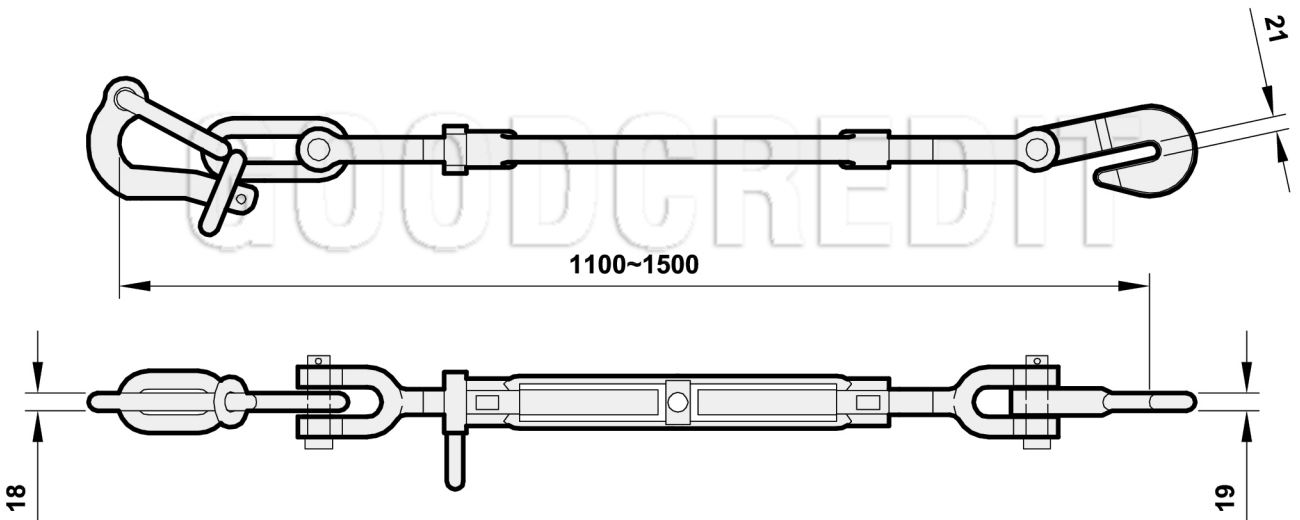

DECKLASHING TURNBUCKLE, SLIP HOOK & HOOK TYPE

Size (in)	S.W.L (kn)	B.L (kn)	Dimensions (mm)		Weight (kg)
			Max. Length	Min. Length	
1 x 18	40	160	1500	1100	12.5