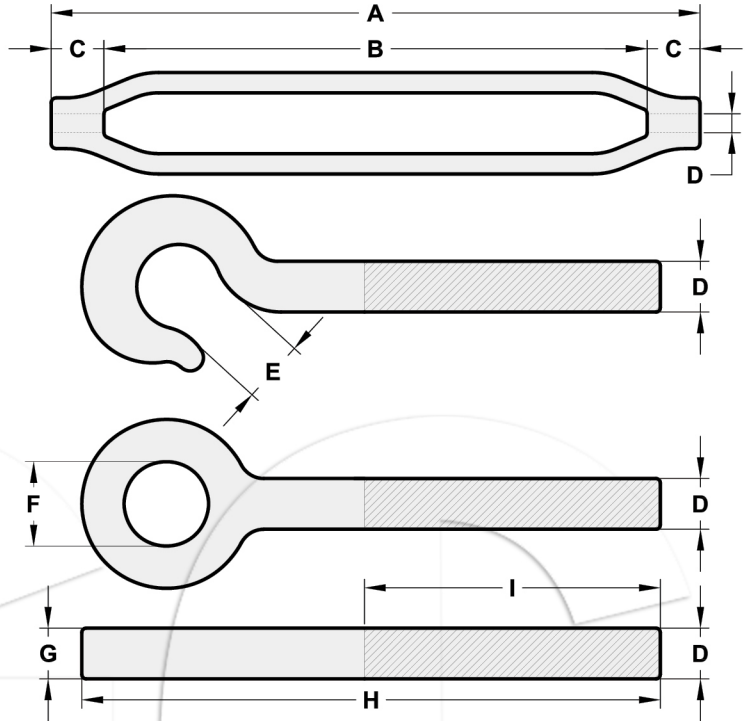

JIS FRAME TYPE TURNBUCKLE

Size (D)		Body Only						Eye & Eye		Hook & Eye		Hook & Hook			With Stubs				
		A	B	C	T.L	W/ Pcs	F	T.L	W/ Pcs	T.L	W/ Pcs	E	T.L	W/ Pcs	H	I	G	W/ Pcs	
mm	in	mm	in	mm	mm	Ton	kg	mm	Ton	kg	Ton	kg	mm	Ton	kg	mm	mm	mm	kg
6	1/4	100	4	78	11	1	0.08	10	0.1	0.12	0.04	0.11	9	0.04	0.11	80	50	5.3	0.11
8	5/16	125	5	100	12.5	1.2	0.15	12	0.2	0.22	0.08	0.22	9	0.08	0.22	100	63	6.9	0.22
9	3/8	150	6	120	12.5	1.5	0.17	16	0.5	0.3	0.15	0.29	11	0.15	0.29	130	75	8.3	0.27
12	1/2	200	8	164	18	2	0.29	20	2	0.58	0.35	0.59	16	0.35	0.57	150	100	11.2	0.51
16	5/8	250	10	202	21.5	3	0.52	22	3	1.07	0.7	1.05	19	0.7	1.03	180	125	14.2	0.95
19	3/4	300	12	250	25	4	0.85	28	4	1.77	1	1.78	20	1	1.77	220	150	17.2	1.62
22	7/8	325	13	269	28	5	1.17	33	5	2.55	1.5	2.58	21	1.5	2.6	250	165	20.3	2.34
25	1	350	14	285	32.5	6	1.69	35	6	3.79	2	3.77	26	2	3.72	270	175	23.3	3.27
32	1-1/4	400	16	310	45	8	3.51	36*70	10	7.6	3	7.52	34	3	7.44	300	200	29	6.52
38	1-1/2	450	18	350	55	10	5.08	40*80	15	13.5	4	12.8	35	4	22	330	225	38	13
44	1-3/4	500	20	386	57	-	9	-	-	-	-	-	-	-	22	-	250	44	-
50	2	550	22	420	65	-	11.5	-	-	-	-	-	-	-	29	-	275	50	-