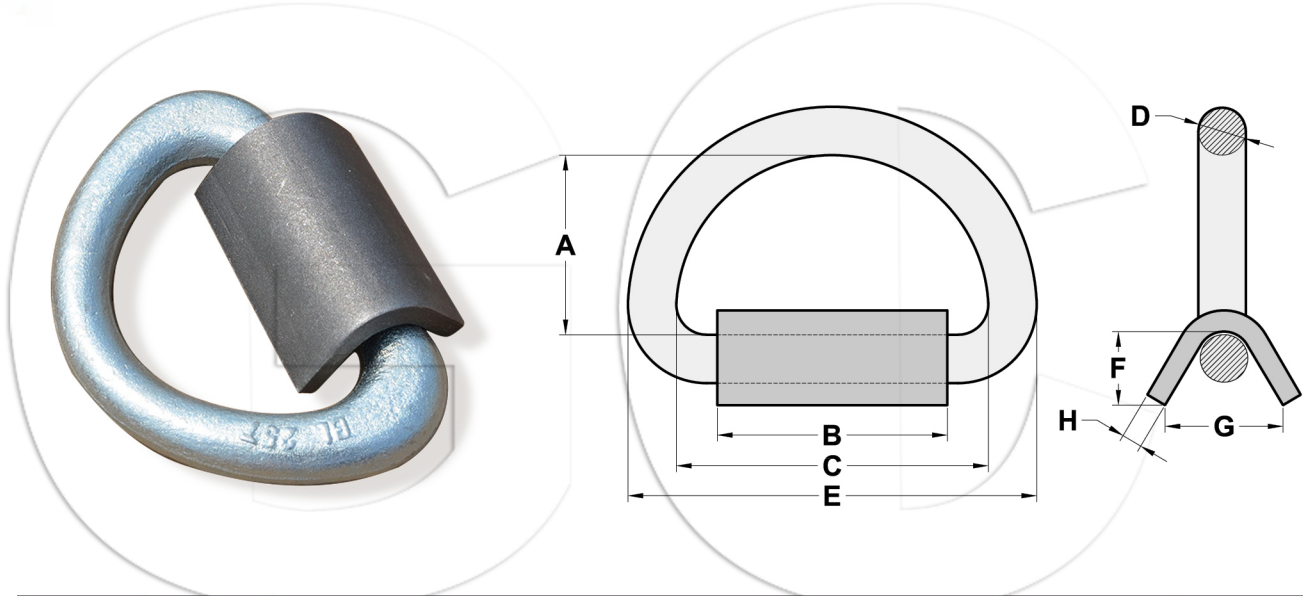

D RING WITH STRAP, JIS TYPE

Size	Weight Each (kg)	Dimensions (mm)							
		A	B	C	D	E	F	G	H
5T	1.09	52	71	97	19	135	23	55	9.5
25T	1.54	69	83	114	20	162	28	45	9.5
36T	2.58	78	118	132	24	201	28	38	12
41T	3.7	86	126	141	25	221	34	40	14
50T	4.2	88	126	148	26	233	34	40	14