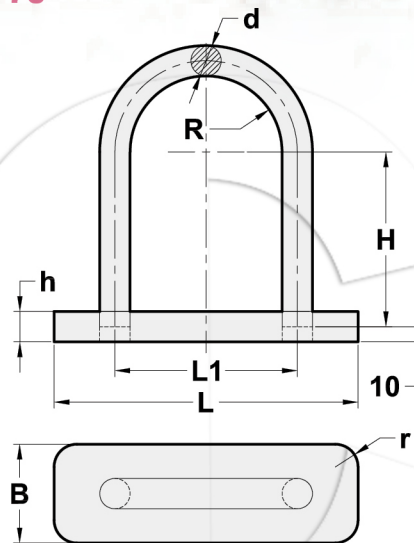

# CHAIN LOCKER EYE RING TYPE A CB 807-75

Dia. of Chain	Size (mm)							
	L	L1	B	H	d	R	h	r
13-15	200	120	65	115	20	50	20	15
17-19	240	145	70	130	25	60	20	15
22-25	330	200	90	210	40	80	25	15
23-31	410	250	100	250	50	100	30	15
34-37	500	305	130	270	65	120	40	15
40-43	600	365	150	295	75	140	40	15