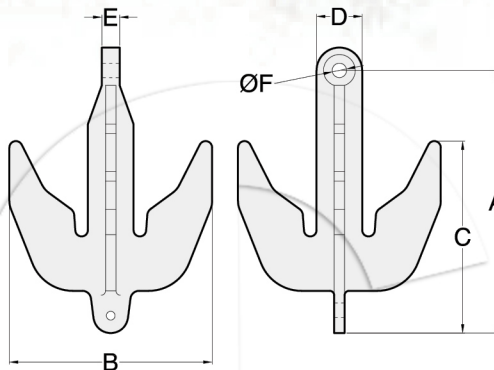

# GRAPNEL HOOK

Model NO.	Size (mm)					
	A	B	C	D	E	F
10T	605	466	449	102	39	38
20T	800	617	594	135	51	50
30T	889	686	660	150	57	56
40T	1000	768	726	171	64	70
50T	1111	850	793	193	71	76
75T	1389	1054	958	264	89	90
110T	1778	1340	1190	320	114	110
130T	1778	1350	1200	330	114	110
150T	1786	1403	1240	337	117	118
250T	1823	1670	1440	370	130	145