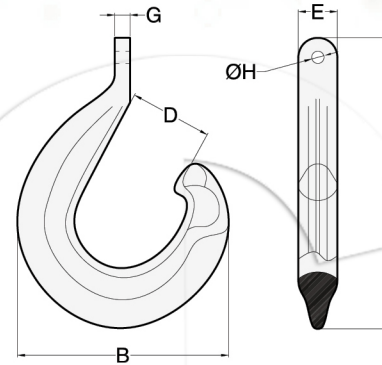

J-CHASER HOOK

Model NO.	Size (mm)					
	A	B	D	E	G	H
10T	782	566	229	105	41	33
20T	1040	759	307	140	55	45
30T	1219	882	357	163	64	52
40T	1267	917	371	170	66	60
50T	1563	1131	458	209	82	67
75T	1912	1384	560	256	100	82
110T	2438	1829	699	306	124	86
130T	2438	1829	699	320	124	86
150T	2528	1832	740	338	132	108
250T	2390	1730	720	350	180	145