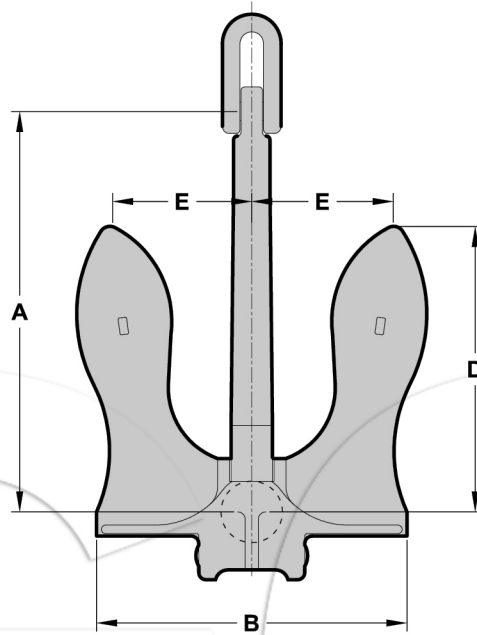

BELDT STOCKLESS ANCHOR

Nominal Weight (kg)	Size (mm)				
	A	B	C	D	E
160	634	404	219	336	175
200	685	457	241	366	191
250	749	524	269	404	210
300	812	590	296	442	230
400	812	654	330	482	250
500	900	673	356	530	288
750	965	770	407	584	308
1000	1067	854	457	640	348
1250	1165	923	475	720	370
1500	1232	1005	515	748	392
2000	1370	1092	558	848	430
2100	1370	1092	558	848	436
2500	1473	1136	568	848	448
3000	1625	1194	648	912	483
3500	1625	1340	698	1003	500
4000	1734	1354	705	1054	518
4500	1794	1440	735	1066	563
5000	1930	1460	762	1130	588
6000	1930	1613	844	1194	642
6300	1930	1613	844	1194	642

Nominal Weight (kg)	Size (mm)				
	A	B	C	D	E
7000	2082	1691	882	1263	668
8000	2265	1691	894	1276	668
9000	2438	1784	924	1314	695
9500	2438	1851	957	1392	710
10000	2438	1918	990	1470	725
11000	2438	1950	1016	1473	778
12000	2438	1950	1016	1473	778
13000	2489	1949	1016	1473	799
14000	2616	2045	1118	1524	818
15000	2616	2184	1168	1600	875
16000	2738	2184	1168	1651	875
17200	2738	2184	1222	1660	875
18000	2850	2240	1232	1667	888
20000	2840	2440	1270	1866	990
25000	3048	2616	1365	1968	990
30000	3251	2794	1454	2096	1052
35000	3429	2946	1524	2210	1107
40000	3556	3073	1600	2311	1157
45000	3733	3200	1651	2388	1203
50000	3860	3327	1727	2515	1246