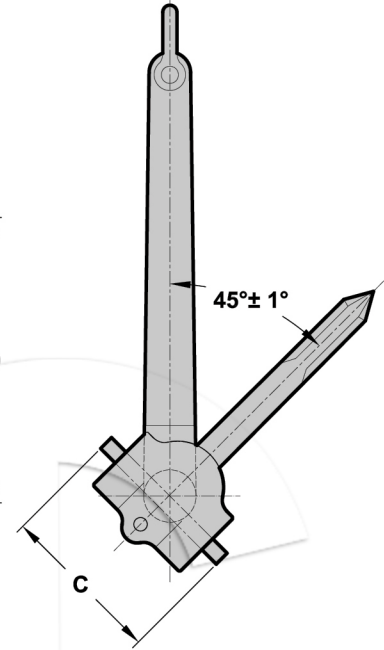

BELDT STOCKLESS ANCHOR

Nominal Weight (kg)	Size (mm)				
	A	B	C	D	E
160	634	404	219	336	175
200	685	457	241	366	191
250	749	524	269	404	210
300	812	590	296	442	230
400	812	654	330	482	250
500	900	673	356	530	288
750	965	770	407	584	308
1000	1067	854	457	640	348
1250	1165	923	475	720	370
1500	1232	1005	515	748	392
2000	1370	1092	558	848	430
2100	1370	1092	558	848	436
2500	1473	1136	568	848	448
3000	1625	1194	648	912	483
3500	1625	1340	698	1003	500
4000	1734	1354	705	1054	518
4500	1794	1440	735	1066	563
5000	1930	1460	762	1130	588
6000	1930	1613	844	1194	642
6300	1930	1613	844	1194	642

Nominal Weight (kg)	Size (mm)				
	A	B	C	D	E
7000	2082	1691	882	1263	668
8000	2265	1691	894	1276	668
9000	2438	1784	924	1314	695
9500	2438	1851	957	1392	710
10000	2438	1918	990	1470	725
11000	2438	1950	1016	1473	778
12000	2438	1950	1016	1473	778
13000	2489	1949	1016	1473	799
14000	2616	2045	1118	1524	818
15000	2616	2184	1168	1600	875
16000	2738	2184	1168	1651	875
17200	2738	2184	1222	1660	875
18000	2850	2240	1232	1667	888
20000	2840	2440	1270	1866	990
25000	3048	2616	1365	1968	990
30000	3251	2794	1454	2096	1052
35000	3429	2946	1524	2210	1107
40000	3556	3073	1600	2311	1157
45000	3733	3200	1651	2388	1203
50000	3860	3327	1727	2515	1246