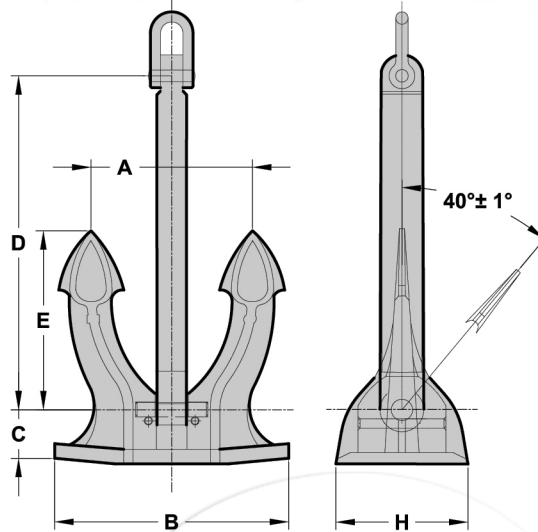

# TYPE M SPEK ANCHOR

Nominal Weight (kg)	Size (mm)					
	A	B	C	D	E	H
80	339	468	108	611	336	222
105	371	512	120	669	336	242
135	371	512	149	669	368	254
240	445	613	182	800	440	304
300	527	727	168	949	522	344
360	527	727	190	949	522	358
420	590	813	188	1062	584	385
480	590	813	211	1062	584	395
570	652	900	208	1175	647	428
660	653	900	208	1175	647	428
780	725	1000	231	1305	718	473
900	725	1000	264	1215	718	485
1020	793	1093	252	1428	785	518
1140	793	1093	277	1428	785	530
1290	858	1183	273	1544	850	561
1440	858	1183	299	1544	850	573
1590	920	1268	293	1655	911	604
1740	920	1268	315	1655	911	611
1920	980	1350	312	1761	970	640
2100	980	1350	337	1761	970	650
2280	1038	1430	331	1866	1027	678
2460	1038	1430	355	1866	1027	688
2640	1090	1500	347	1959	1079	712
2850	1190	1500	380	1950	1079	722
3060	1144	1578	365	2058	1133	748
3300	1144	1578	387	2058	1133	760
3540	1202	1656	383	2159	1189	785
3780	1202	1656	405	2159	1189	797
4050	1257	1732	400	2258	1244	821

Nominal Weight (kg)	Size (mm)					
	A	B	C	D	E	H
4320	1257	1732	422	2258	1244	831
4590	1257	1732	444	2258	1244	841
4890	1338	1846	426	2405	1325	874
5250	1338	1846	450	2405	1325	888
5610	1432	1974	431	2405	1418	936
6000	1432	1974	457	2577	1418	936
6450	1432	1974	483	2577	1418	950
6900	1533	2112	462	2757	1518	1001
7350	1533	2112	488	2757	1518	1001
7800	1533	2112	514	2757	1518	1015
8300	1621	2234	489	2916	1605	1059
8700	1621	2234	517	2916	1605	1059
9300	1621	2234	545	2916	1605	1074
9900	1726	2380	520	3015	1709	1128
10500	1726	2380	550	3105	1709	1128
11100	1726	2380	580	3105	1709	1138
11700	1819	2507	554	3273	1801	1188
12300	1819	2507	580	3273	1801	1188
12900	1819	2507	607	3273	1801	1200
13500	1904	2624	577	3425	1885	1243
14100	1904	2624	607	3425	1885	1243
14700	1904	2624	650	3425	1885	1243
15400	1904	2624	657	3425	1885	1263
16100	2018	2782	612	3632	1998	1318
16900	2018	2782	638	3632	1998	1318
17800	2018	2782	683	3632	1998	1318
18800	2018	2782	699	3632	1998	1343
20000	2170	2990	652	3905	2148	1416