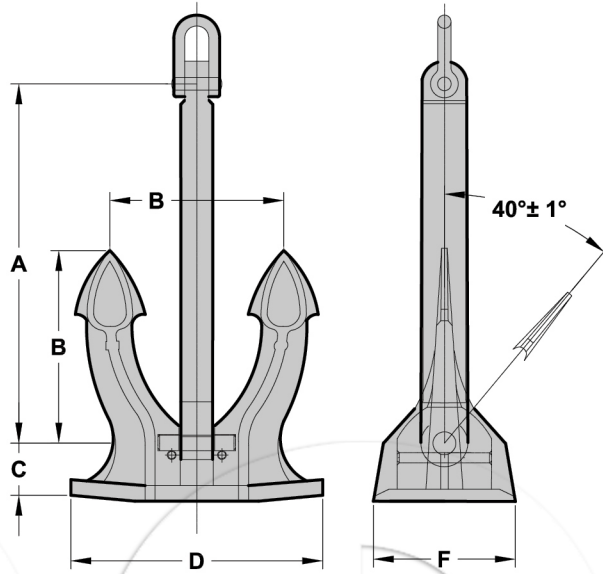

CB711-95 SPEK ANCHOR

Nominal Weight (kg)	Size (mm)				
	A	B	C	D	F
100	672	373	112	515	250
150	770	428	128	590	290
180	846	470	140	640	300
240	900	500	150	690	358
300	990	550	166	760	398
360	1065	600	180	828	411
420	1080	600	180	828	431
500	1170	650	196	900	450
570	1170	650	196	900	475
660	1260	700	210	960	486
780	1355	750	225	1032	519
900	1440	800	240	1100	547
1020	1530	850	252	1170	573
1140	1620	900	268	1240	591
1290	1710	900	268	1240	620
1440	1710	950	279	1300	640
1590	1710	950	279	1300	671
1740	1800	1000	300	1378	689
1920	1850	1050	312	1454	704
2100	1890	1050	312	1454	717
2280	2010	1050	312	1454	736
2460	2010	1100	324	1514	764
2640	2070	1150	352	1584	794
2850	2070	1150	352	1584	804
3060	2160	1200	360	1650	820
3300	2155	1200	360	1650	834
3540	2350	1200	360	1650	834
3780	2430	1350	393	1850	880
4050	2430	1350	393	1850	917

Nominal Weight (kg)	Size (mm)				
	A	B	C	D	F
4320	2520	1400	413	1926	917
4590	2520	1400	413	1926	951
4890	2520	1400	413	1926	954
5250	2610	1450	414	2000	964
5610	2610	1450	414	2000	981
6000	2700	1500	446	2060	1006
6450	2700	1500	446	2060	1028
6900	2790	1550	456	2138	1034
7350	2790	1550	456	2138	1062
7800	2920	1550	456	2138	1091
8300	3060	1700	510	2332	1126
8700	3060	1700	510	2332	1156
9300	3060	1700	510	2332	1169
9900	3160	1700	510	2332	1188
10500	3190	1770	531	2440	1188
11100	3290	1770	531	2440	1212
11700	3390	1770	531	2440	1237
12300	3440	1910	573	2632	1279
12900	3440	1910	573	2632	1279
13500	3440	1910	573	2632	1316
14100	3440	1910	573	2632	1353
14700	3690	2050	615	2824	1369
15400	3690	2050	615	2824	1369
16100	3690	2050	615	2824	1387
16900	3820	2120	636	2922	1415
17800	3950	2120	636	2922	1431
18800	3950	2190	657	3018	1461
20000	4070	2190	657	3018	1493
26000	4250	2360	716	3256	1618