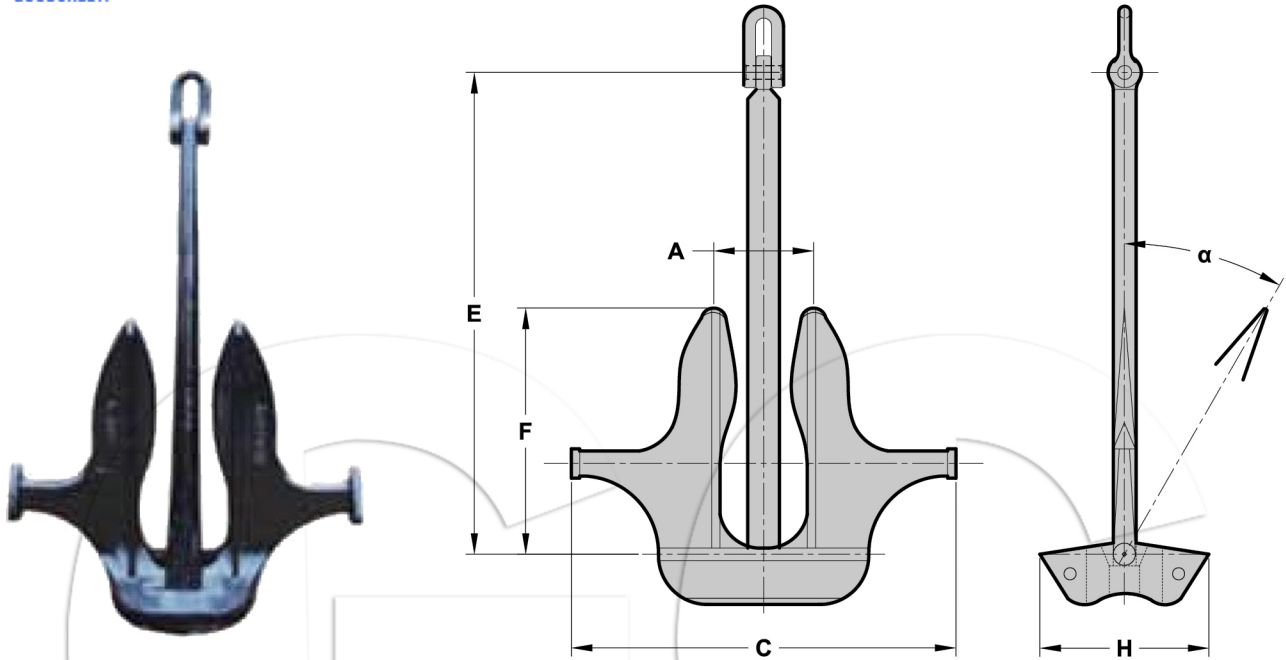

GB57-77 MATROSOV HHP ANCHOR

Nominal Weight (kg)	Size (mm)					
	A	E	C	F	H	α
25	130	570	690	385	214	28~30
35	148	620	760	420	230	30~32
50	170	680	840	480	250	30~32
75	190	770	950	540	270	30~32
100	210	830	1060	590	290	30~32
125	226	870	1130	630	310	30~32
150	242	910	1190	670	330	30~32
200	270	980	1300	740	370	30~32
250	294	1040	1380	800	400	33~37
300	312	1090	1480	850	430	33~37
400	342	1190	1630	930	480	33~37
500	366	1280	1750	1000	520	33~37
650	400	1385	1910	1090	565	33~37
750	418	1450	2000	1140	590	33~37
1000	452	1570	2170	1240	630	33~37
1250	488	1660	2280	1300	660	33~37
1500	515	1715	2370	1350	675	33~37