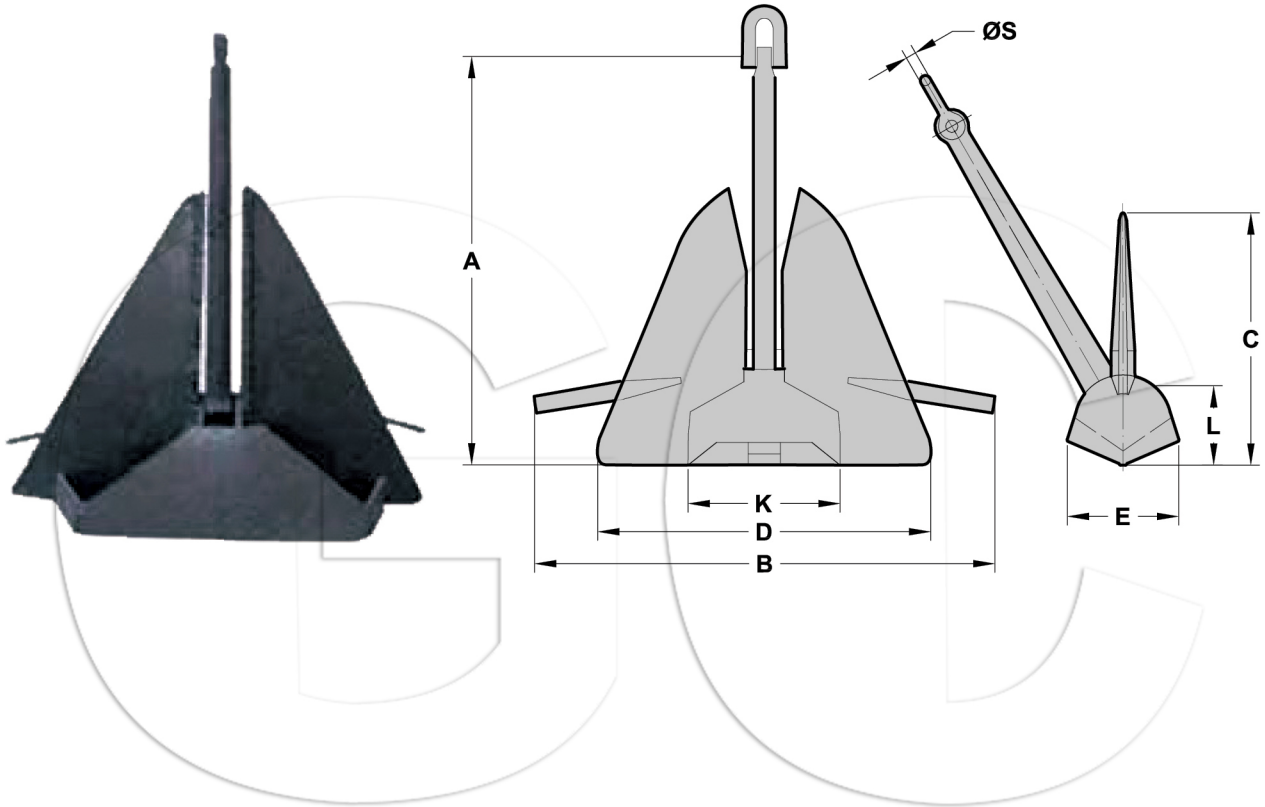

STEVIN MK3 ANCHOR

Nominal Weight (kg)	Size (mm)							
	A	B	C	D	E	K	L	S
1000	2429	2654	1559	2023	737	1010	412	60
1500	2774	3038	1785	2316	843	1156	471	65
3000	3493	3828	2249	2918	1063	1456	594	80
5000	4120	4538	2667	3460	1260	1727	704	80
7000	4602	5077	2983	3871	1409	1932	788	90
9000	5012	5521	3244	4209	1533	2100	857	100
12000	5516	6076	3570	4632	1687	2312	943	110
15000	5942	6545	3846	4990	1817	2490	1016	120
20000	6372	6986	4100	5324	2048	2674	1083	160
30000	7289	7997	4694	6094	2345	3061	1240	180