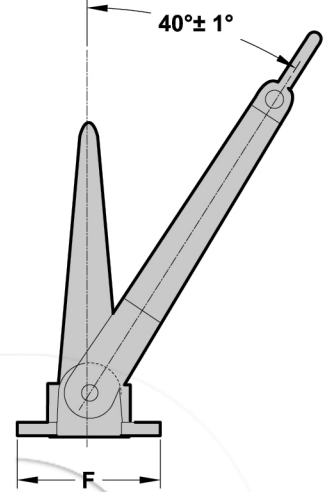

D-HONE HHP ANCHOR

Nominal Weight (kg)	Size (mm)							
	A	B	C	D	E	F	G	H
200	789	495	566	182	847	313	110	145
300	900	566	648	207	968	358	136	175
400	994	624	710	231	1065	395	151	192
500	1070	670	765	250	1150	425	163	215
550	1105	693	790	257	1185	438	163	215
600	1138	714	815	263	1220	452	163	215
650	1170	733	835	275	1255	465	174	235
700	1200	750	860	275	1285	475	174	235
750	1225	765	875	275	1310	485	174	235
800	1253	780	895	281	1340	495	174	235
850	1280	800	915	295	1370	507	200	255
900	1300	810	927	297	1386	513	200	255
950	1327	830	950	308	1425	527	200	255
1000	1350	840	965	315	1450	536	200	255
1100	1394	875	1000	320	1490	555	215	280
1200	1435	900	1030	330	1540	570	215	280
1300	1475	925	1055	341	1580	585	215	280
1400	1510	945	1080	350	1620	600	215	280
1500	1545	970	1100	365	1660	610	215	280
1600	1578	990	1130	366	1690	627	236	310
1700	1608	1008	1150	373	1725	638	236	310
1800	1640	1030	1175	380	1760	650	236	310
1900	1670	1055	1190	390	1790	660	236	310
2000	1700	1080	1220	390	1825	675	236	310
2200	1750	1100	1250	410	1880	695	256	340
2400	1800	1130	1290	420	1940	717	256	340