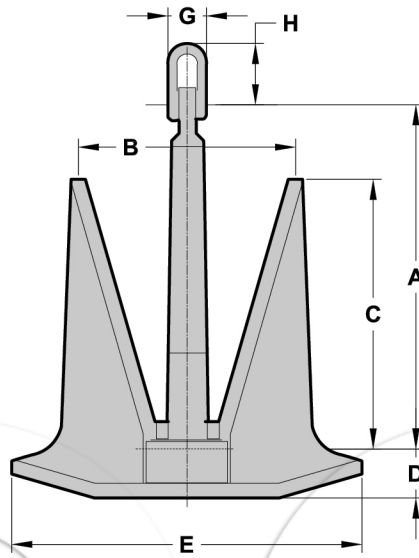

D-HONE HHP ANCHOR

Nominal Weight (kg)	Size (mm)							
	A	B	C	D	E	F	G	H
200	789	495	566	182	847	313	110	145
300	900	566	648	207	968	358	136	175
400	994	624	710	231	1065	395	151	192
500	1070	670	765	250	1150	425	163	215
550	1105	693	790	257	1185	438	163	215
600	1138	714	815	263	1220	452	163	215
650	1170	733	835	275	1255	465	174	235
700	1200	750	860	275	1285	475	174	235
750	1225	765	875	275	1310	485	174	235
800	1253	780	895	281	1340	495	174	235
850	1280	800	915	295	1370	507	200	255
900	1300	810	927	297	1386	513	200	255
950	1327	830	950	308	1425	527	200	255
1000	1350	840	965	315	1450	536	200	255
1100	1394	875	1000	320	1490	555	215	280
1200	1435	900	1030	330	1540	570	215	280
1300	1475	925	1055	341	1580	585	215	280
1400	1510	945	1080	350	1620	600	215	280
1500	1545	970	1100	365	1660	610	215	280
1600	1578	990	1130	366	1690	627	236	310
1700	1608	1008	1150	373	1725	638	236	310
1800	1640	1030	1175	380	1760	650	236	310
1900	1670	1055	1190	390	1790	660	236	310
2000	1700	1080	1220	390	1825	675	236	310
2200	1750	1100	1250	410	1880	695	256	340
2400	1800	1130	1290	420	1940	717	256	340