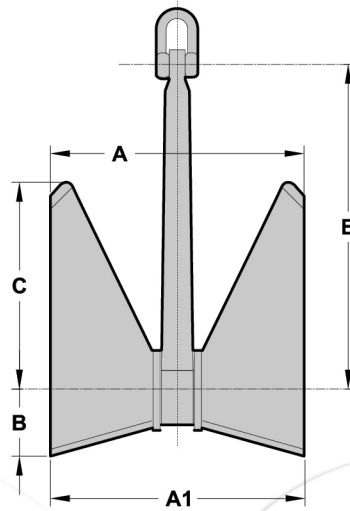

POOL ANCHOR TYPE TW

GC
GOODCREDIT

Nominal Weight (kg)	Size (mm)						Shackle Model
	A	A1	B	C	D	E	
105	640	650	250	422	240	705	a6
135	696	706	273	460	262	815	a6
160	736	746	289	486	277	895	a7
180	766	776	300	506	288	937	a7
225	825	837	324	545	310	982	a8
270	877	890	344	579	329	1080	a8
300	907	922	356	600	340	1080	a8
360	965	980	378	638	362	1175	a9
430	1024	1040	402	676	384	1200	a9
495	1074	1090	420	709	402	1257	a10
565	1122	1138	440	740	436	1318	a11
675	1205	1221	475	801	454	1456	a11
765	1256	1272	476	836	455	1518	a12
855	1306	1327	494	866	496	1575	a13
970	1360	1381	532	896	513	1642	a13
1080	1410	1431	540	910	536	1703	a13
1195	1435	1446	545	955	537	1730	a13
1305	1490	1512	580	981	558	1814	a14
1440	1554	1576	587	1031	585	1875	a14
1575	1594	1618	606	1062	600	1931	a14
1710	1635	1659	622	1092	614	1985	a15
1845	1684	1709	638	1120	638	2035	a15
1980	1733	1758	657	1153	654	2088	a15
2140	1765	1803	671	1177	664	2138	a16
2295	1802	1829	686	1205	678	2190	a16
2475	1860	1887	704	1236	705	2240	a17
2655	1900	1927	720	1263	716	2298	a17
2835	1945	1973	737	1294	730	2350	a17
3040	1984	2012	754	1324	744	2404	a17
3240	2036	2066	770	1351	768	2456	a18
3445	2070	2100	789	1381	782	2507	a18
3670	2110	2142	804	1410	795	2560	a19
3940	2152	2185	820	1440	802	2621	a19
4210	2218	2251	842	1478	838	2680	a20