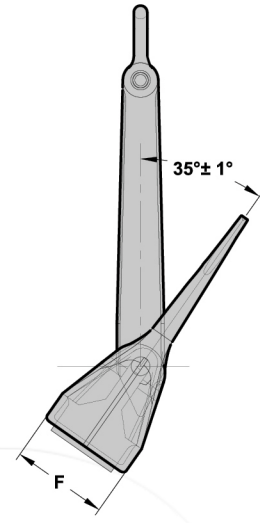

CJ-14 SB HHP ANCHOR

Nominal Weight (kg)	Size (mm)					
	A	B	C	D	E	F
75	550	326	350	606	188	185
100	607	380	385	704	207	200
120	635	380	402	704	217	215
180	742	442	470	822	254	252
225	828	495	525	915	283	277
250	828	495	525	915	283	280
300	882	525	559	975	301	298
340	918	548	582	1012	313	310
360	918	548	582	1015	313	313
430	990	590	628	1098	339	336
495	1025	610	650	1135	350	348
585	1102	658	699	1220	376	375
675	1152	690	731	1278	394	390
765	1205	718	764	1335	411	408
855	1250	745	793	1385	427	420
970	1300	775	826	1445	444	440
1080	1350	805	855	1495	461	455
1200	1400	835	887	1545	478	470
1305	1440	858	913	1595	492	485
1440	1486	885	943	1645	507	505
1575	1534	915	972	1695	523	518
1710	1575	940	998	1745	538	532
1845	1616	965	1025	1785	552	546
1980	1650	985	1048	1830	564	560
2100	1686	1005	1070	1865	575	570
2295	1738	1035	1102	1920	593	588
2475	1780	1062	1128	1970	607	602
2655	1820	1085	1155	2018	621	615
2835	1862	1109	1180	2057	635	625
3040	1896	1130	1204	2100	646	640
3550	2030	1198	1287	2225	693	680
3940	2080	1240	1318	2300	709	705