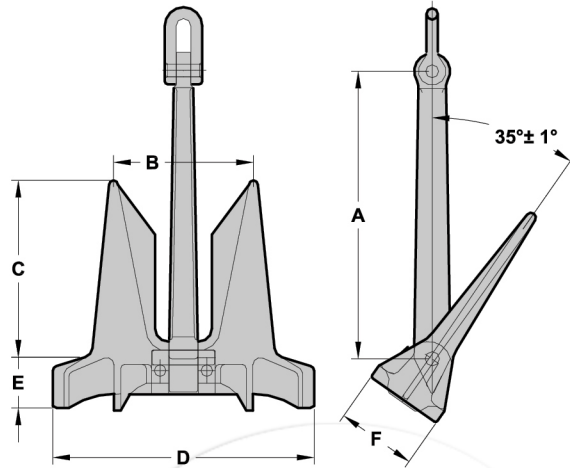

AC-14 HHP ANCHOR

Nominal Weight (kg)	Size (mm)					
	A	B	C	D	E	F
30	491	236	299	440	85	136
45	590	283	359	529	99	164
75	677	324	411	605	122	188
94	718	344	437	643	130	199
113	745	357	452	666	135	207
135	821	394	500	737	143	228
180	904	434	550	811	157	251
225	974	468	593	874	169	270
270	1035	497	630	929	180	287
315	1090	524	663	978	189	302
360	1139	547	694	1022	198	316
428	1194	574	727	1071	206	331
495	1251	602	762	1122	216	347
585	1360	654	828	1221	236	378
675	1398	672	851	1254	242	387
765	1483	698	885	1304	264	404
855	1520	729	925	1363	267	423
968	1590	764	968	1425	275	440
1080	1631	784	993	1462	282	451
1193	1660	798	1011	1490	287	465
1305	1761	846	1072	1580	305	488
1440	1795	862	1093	1610	311	497
1575	1855	892	1130	1665	321	514
1710	1900	913	1157	1705	329	526
1845	1940	933	1182	1741	336	538
1980	1977	950	1203	1774	342	548
2138	2016	969	1227	1809	349	559
2295	2089	1004	1272	1874	362	579
2475	2150	1033	1309	1929	373	596
2655	2201	1057	1340	1975	382	610
2835	2253	1083	1372	2022	390	624
3038	2302	1107	1402	2066	399	638