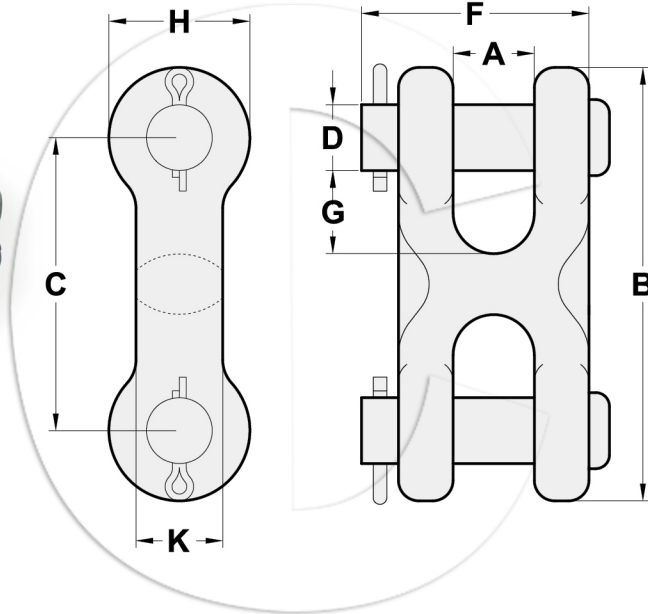

# S249 TWIN CLEVIS LINK

Chain Size (in.)	Working Load Limit (lbs.)	Weight Each (kg)	Dimensions (mm)												
			A	B	C	D	E	F	G	H	L	N	P	R	
1/4-5/16	2600	0.38	0.50	0.75	0.50	0.31	0.38	0.75	1.00	0.81	2.81	1.38	1.66	1.50	
3/8	5400	0.81	0.56	1.00	0.63	0.44	0.47	1.00	1.19	1.00	3.53	1.75	2.25	1.91	
7/16-1/2	7200	1.25	0.69	1.13	0.69	0.56	0.59	1.09	1.31	1.19	4.06	2.00	2.50	2.19	