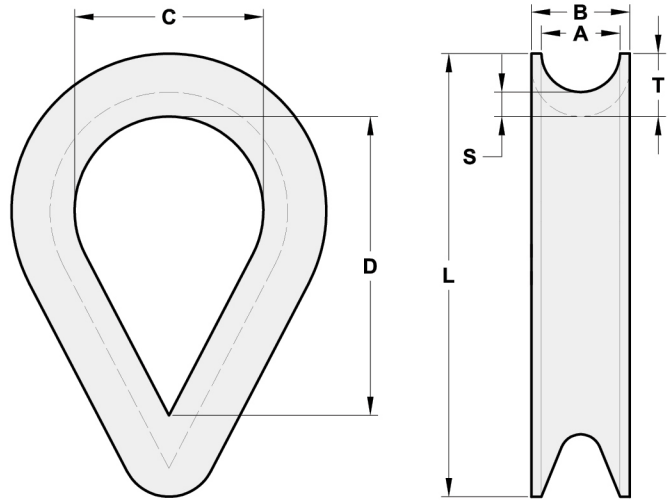

DIN6899B THIMBLE

Size (mm)	Dimensions (mm)					
	A	B	C	D	S	T
2.5	2.5-3	4.5	12	19	1.6	4
3.5	3.5-4	5.5	13	21	1.6	4.25
4	4-5	6.5	14	23	1.9	4.5
5	5-6	7.5	16	25	2.4	6.5
6	6-7	8.5	18	28	2.4	7
7	7-8	10	20	32	2.8	8
9	9-10	12.5	24	38	3.1	8
11	11-12	15	28	45	3.3	9.5
13	13x13	16	30	48	3.3	10
13x14	13-14	17.5	32	51	3.7	11
15	15-16	20	36	58	3.8	12.5
17x17	17x17	21	38	61	4.5	13
16	16-18	22	40	64	4.7	13
18	18-20	24.5	45	72	5.7	15
20	20-22	27	50	80	5.7	16
22	22-24	30	56	90	6.5	17
24	24-26	33	62	99	6.8	21.5
26	26-28	35	70	112	8	23
28	28-30	37	75	120	8	25.5
30	30-32	39	80	128	8	26.5
32	32-34	41	95	152	8	27
34	34-36	43	100	160	8.5	27.5
36	36-38	45	110	176	8.5	27.5
38	38-40	48	115	184	10.5	33
40	40-42	50	120	192	10.5	33
42	42-45	57	150	240	10.5	37.5
46	46-48	58	160	256	14	42
50	50-52	60	170	272	16	46
54	54-56	64	180	288	20	52
56	56-58	67	180	299	21	53
62	62-64	74	190	300	22	55
64	64-66	77	200	320	23	56