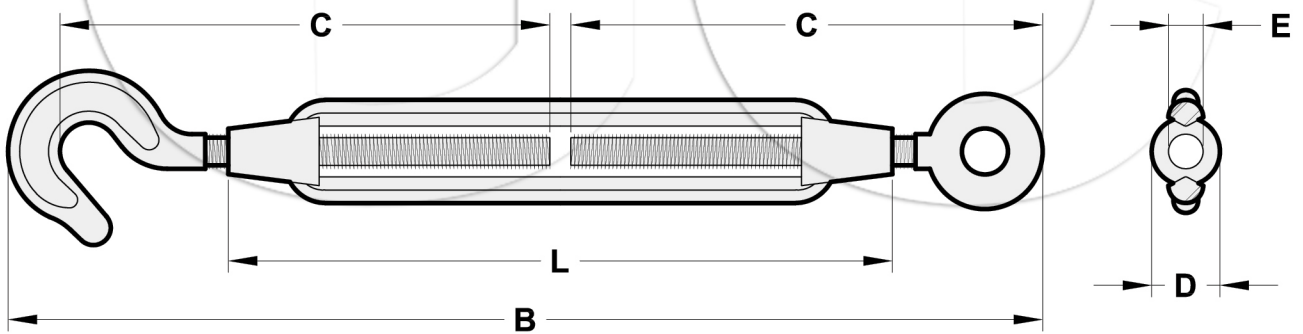

COMMERCIAL TYPE MALLEABLE TURNBUCKLES WITH EYE AND HOOK

Size (mm)	Working Load Limit (kg)	Weight Each (lbs.)	Dimensions (mm)				
			B	C	D	E	L
6 × 100	100	0.35	145	215	12	10	100
8 × 125	200	0.53	185	280	14	12	125
10 × 150	300	0.79	210	325	16	14	150
12 × 200	500	1.41	275	430	19	18	200
16 × 250	1000	3.18	345	540	23	24	250
20 × 300	1500	4.96	435	670	28	26	300
22 × 330	2200	7.79	480	740	34	32	330
24 × 350	3000	9.58	555	830	36	36	350