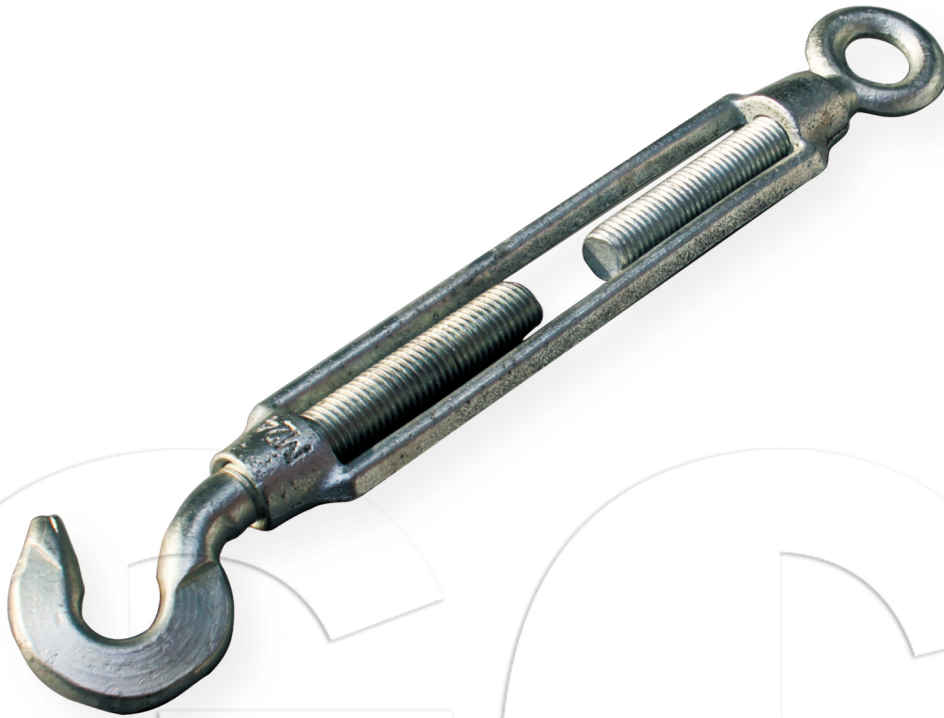

COMMERCIAL TYPE MALLEABLE TURNBUCKLES WITH EYE AND HOOK

Size (mm)	Working Load Limit (kg)	Weight Each (lbs.)	Dimensions (mm)				
			B	C	D	E	L
6 × 100	100	0.35	145	215	12	10	100
8 × 125	200	0.53	185	280	14	12	125
10 × 150	300	0.79	210	325	16	14	150
12 × 200	500	1.41	275	430	19	18	200
16 × 250	1000	3.18	345	540	23	24	250
20 × 300	1500	4.96	435	670	28	26	300
22 × 330	2200	7.79	480	740	34	32	330
24 × 350	3000	9.58	555	830	36	36	350