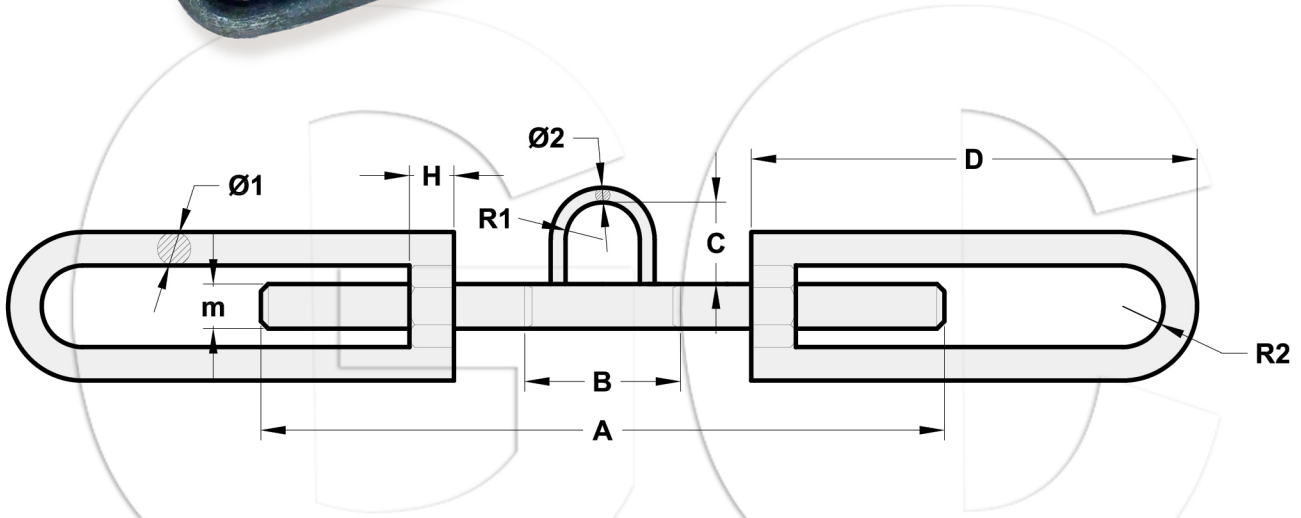

# HAMBURGER TURNBUCKLE / DEE-DEE TURNBUCKLE

Size (M)	Breaking Load (t)	Weight (kg)	Dimensions (mm)								
			A	B	C	D	H	1	2	R1	R2
M24	13	2.9	400	75	35	210	22	16	12	15	20
	18	2.9	400	75	35	210	36	18	12	15	20
M24	13	3.4	500	75	35	260	22	16	12	15	20
	18	3.4	500	75	35	260	36	18	12	15	20
M27	20	4	400	75	35	210	33	20	12	17.5	21.5
	25	4	400	75	35	210	42	20	12	17.5	21.5
M27	20	4.6	500	75	35	260	33	20	12	17.5	21.5
	25	4.6	500	75	35	260	42	20	12	17.5	21.5
M30	-	4.5	400	75	35	210	-	-	12	22.5	25.5
	25	4.5	400	75	35	210	45	22	12	22.5	25.5
M30	-	5.5	500	75	35	260	-	-	12	22.5	25.5
	25	5.5	500	75	35	260	45	22	12	22.5	25.5
M38	30	7.8	480	80	35	255	40	25	12	28	28
	-	9	480	80	35	-	-	-	-	-	-